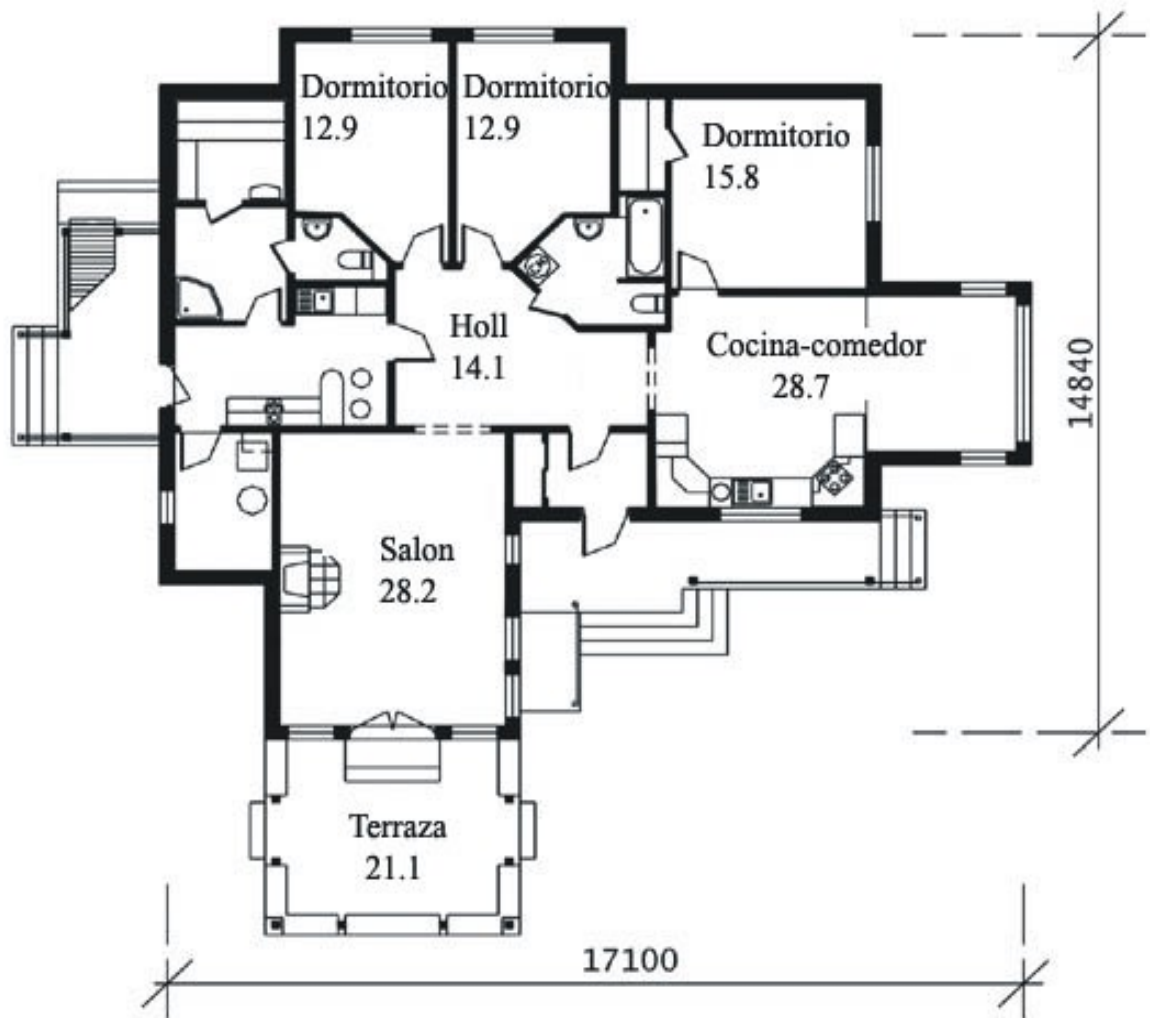

PRESUPUESTO

CASASTAR GLOBAL BUILDING S.L.
CIF: B97771232 VALENCIA
Tel.902 00 66 58
www.casastar.es

CASAS AMERICANAS
MODELO SUOMI, AREA, M² 179,4

PRECIO (IVA INCLUIDO) 159.944 €

Proyecto + Cimentacion + Vivienda llave en mano

***Los acabados exteriores tanto como interiores de esta imagen pueden no coincidir con los acabados estándar y con el precio estándar arriba indicado**

PRESUPUESTO

	PRECIO/M2	M2	TOTAL
VIVIENDA	890,00 €	153,4	136.526 €
GARAJE	650,00 €	0	0 €
TERRAZA	445,00 €	26	11.570 €
TOTAL	M2	179,4	148.096 €
TOTAL CON	IVA 8,00%		159.944 €