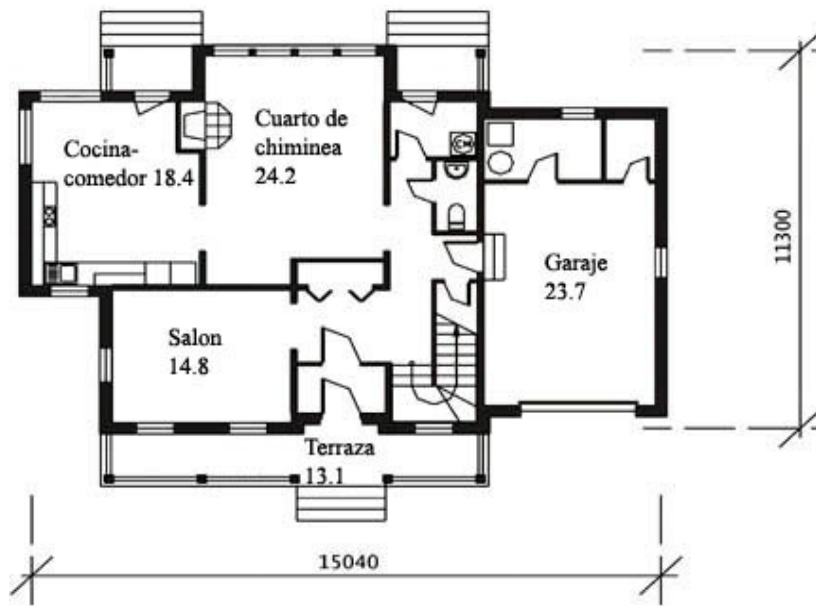

PRESUPUESTO

	PRECIO/M2	M2	TOTAL
VIVIENDA	890,00 €	162,3	144.447 €
GARAJE	650,00 €	23,7	15.405 €
TERRAZA	445,00 €	17	7.565 €
TOTAL	M2	203	167.417 €
TOTAL CON	IVA 8,00%		180.810 €

*Precio corresponde con la memoria de calidades básica