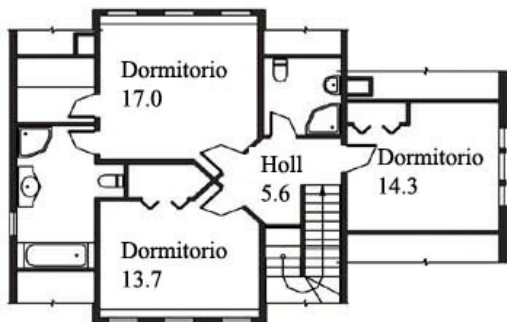

## **CASAS AMERICANAS** **MODELO CANTRI, AREA 186,1 M<sup>2</sup>**

**PRECIO (IVA INCLUIDO)            180.810 €**

**Proyecto + Cimentacion + Vivienda llave en mano**

**\*Los acabados exteriores tanto como interiores de esta imagen pueden no coincidir con los acabados estándar y con el precio estándar arriba indicado**

PRESUPUESTO

	PRECIO/M2	M2	TOTAL
<b>VIVIENDA</b>	<b>890,00 €</b>	<b>162,3</b>	<b>144.447 €</b>
<b>GARAJE</b>	<b>650,00 €</b>	<b>23,7</b>	<b>15.405 €</b>
<b>TERRAZA</b>	<b>445,00 €</b>	<b>17</b>	<b>7.565 €</b>
<b>TOTAL</b>	<b>M2</b>	<b>203</b>	<b>167.417 €</b>
<b>TOTAL CON</b>	<b>IVA 8,00%</b>		<b>180.810 €</b>